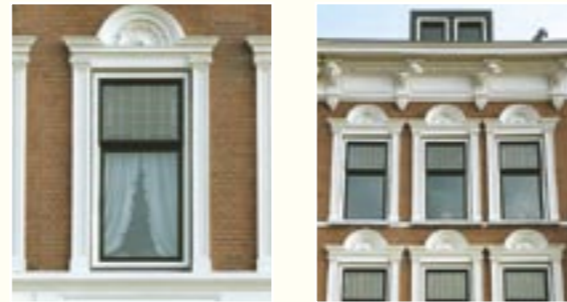

**Ontworpen voor de Nederlandse smaak**  
De Nederlandse bouw, van oud en statig tot strak en modern, wordt gekenmerkt door

een eigen karakter. Met andere woorden: verdiept in de buitenmuren liggende kozijnen. Uiteraard sluit TOPLINE zich volledig bij deze bouwwijze aan. Vraag daarom enkel naar TOPLINE kunststof kozijnprofielen van VEKA als u waarde hecht aan authentieke en smaakvolle ramen en deuren.