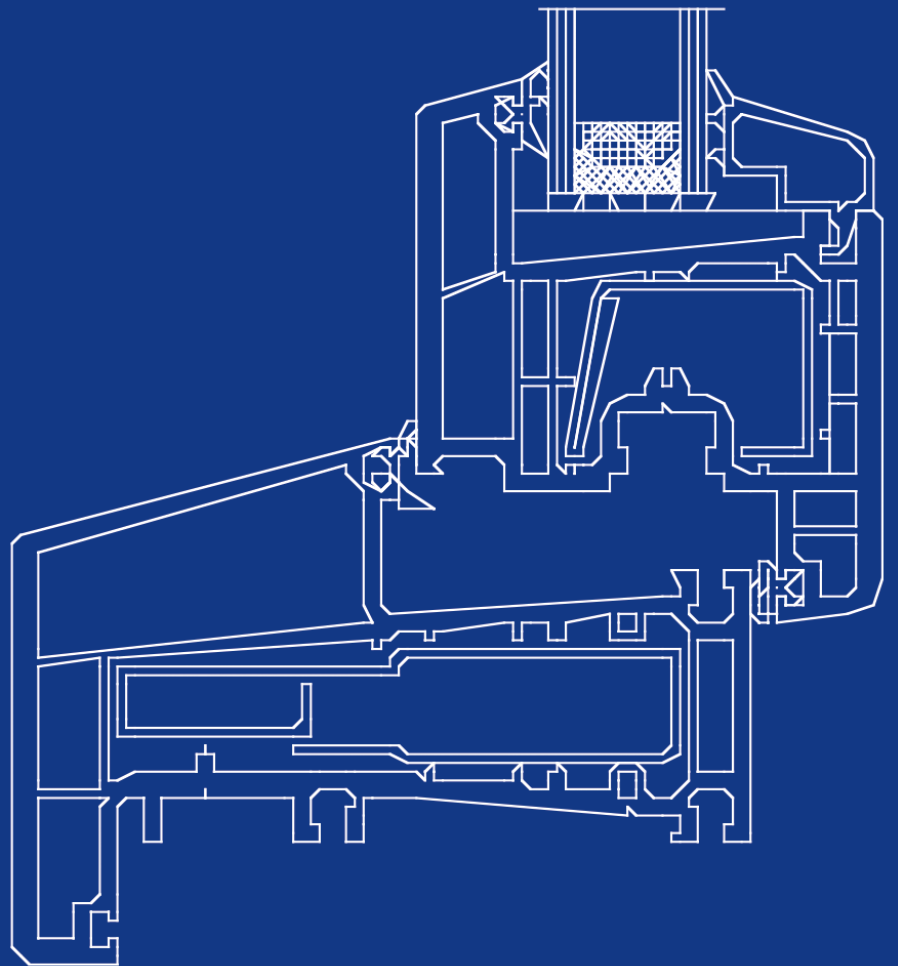

Uniek 70 mm/112 mm systeem

Kömmerling heeft een nieuw kunststofkozijnsysteem voor de Nederlandse markt ontwikkeld: K-vision. Uit het bestaande, vertrouwde, Kömmerlingsysteem zijn de unieke eigenschappen overgenomen en aangevuld met nieuwe.

Zo is er voor de Nederlandse markt een uniek profielsysteemconcept, K-vision, ontstaan. K-vision is gebaseerd op een 70 mm diep profielsysteem. Natuurlijk is hierin ook opgenomen het typisch Nederlandse verdiepte profiel. Met een inbouwdiepte van 112 mm. Het vertrouwde aanzicht blijft dus behouden maar voldoet natuurlijk wel aan de huidige eisen.

De voordelen van K-vision zijn o.a.:

- Vertrouwd aanzicht
- Zeer goede geluidsisolatie door toepassing van zeer dik glas
- Zeer goede thermische isolatie, door het meerkamerprincipe
- Stabiele ramen en deuren; door grote staalversterkingskamer
- Gladde sponning, eenvoudig te reinigen
- Kozijnprofielen met en zonder aanslag

K

Uniek CS*-kozijn

Binnen het K-vision profielsysteem is opgenomen het CS-kozijn. Toepassingsgebieden zijn met name de grote steden, maar ook monumentale gebouwen, landhuizen en boerderijen. Dit CS-kozijn heeft de historische uitstraling van de bestaande schuiframen. Het belangrijke verschil met de bestaande schuiframen is dat het CS-kozijn een modern draaivalsysteem is. Het uiterlijk van het bestaande schuifraam blijft dus wel behouden. Het CS-kozijn heeft natuurlijk alle voordelen van het standaard K-vision systeem, zoals een extreem goede geluidwering, isolatie en wind- en waterdichtheid.

* CS = City System

Uniek naar buiten draaiend systeem

Verdiept, of terugliggend, naar binnendraaiend is geen bijzondere eigenschap meer. Dit kunnen meerdere kunststofprofielssystemen aanbieden. Uniek in dit nieuwe K-vision systeem is de mogelijkheid naar buitendraaiende ramen en deuren standaard verdiept uit te voeren. Nu worden naar buiten draaiende kunststof ramen en deuren vaak uitgevoerd in het "opdeksysteem".

CS-kozijn