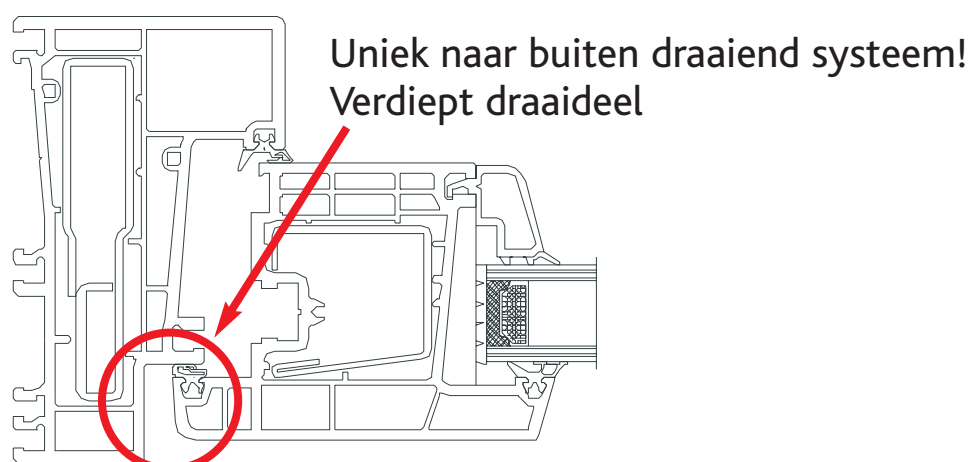

Unieke kleursystemen

Dit kleursysteem heeft de volgende voordelen:

- Gestructureerd oppervlak
- Zeer veel kleurmogelijkheden
- Fraai uiterlijk
- Met KIWA certificering

Met dit profielsysteem kunnen we wat betreft de kleurmogelijkheden en uitvoeringen voldoen aan alle wensen.