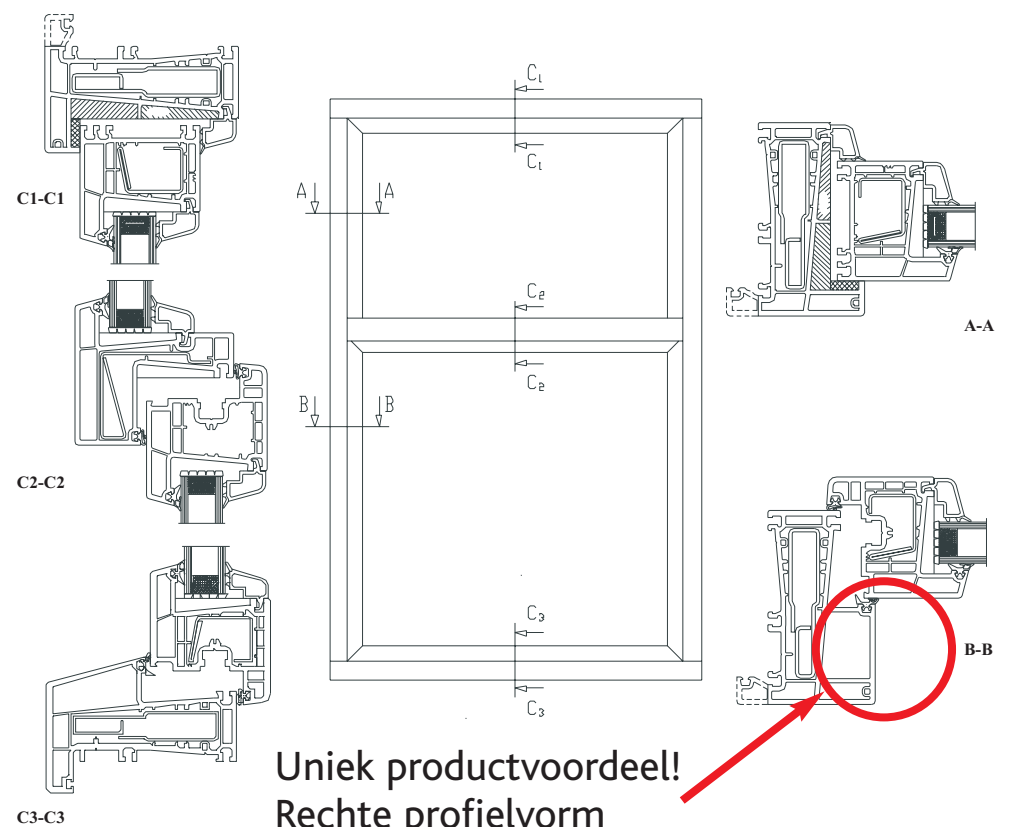

Unieke kleursystemen

Dit kleursysteem heeft de volgende voordelen:

- Gestructureerd oppervlak
- Zeer veel kleurmogelijkheden
- Fraai uiterlijk
- Met KIWA certificering

Met dit profielsysteem kunnen we wat betreft de kleurmogelijkheden en uitvoeringen voldoen aan alle wensen.