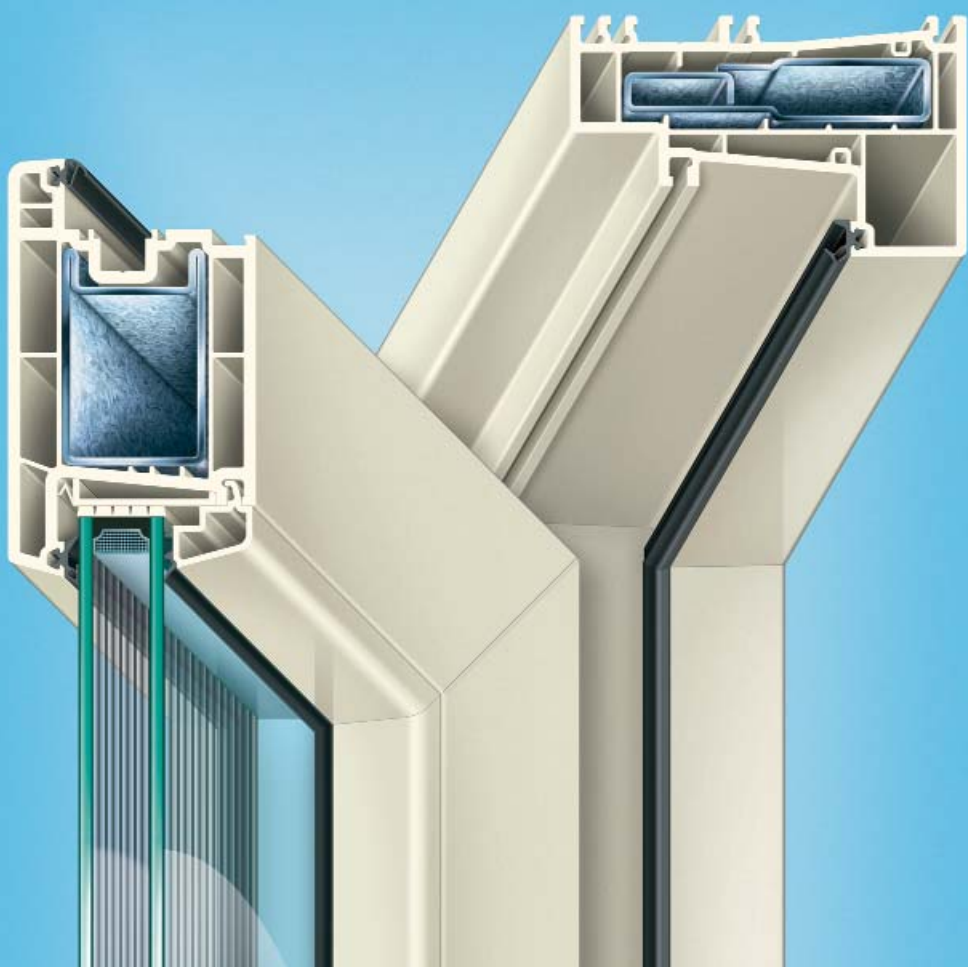

Deze positie op de markt heeft Kömmerling mede te danken aan zijn kwalitatief goede producten, zeer betrouwbare logistiek, het brede productspectrum en zijn flexibiliteit. Binnen dit systeem worden er nog een aantal producten geleverd zoals Rola-Plus rolluiken, Kömacel kunststof platen, Kömaterra vensterbankprofielen enz.

Een andere zeer belangrijke factor binnen deze succesformule zijn uiteraard de Kömmerling partners. Dit zijn stuk voor stuk bedrijven met een lange staat van dienst en een marktgerichte visie. Deze kunststof kozijnfabrikanten zijn actief in alle marktsegmenten. Iedere fabrikant heeft echter ook zijn eigen specialisme.

Door deze samenwerking is er een partnership ontstaan die op alle vragen uit de markt direct een antwoord heeft. Of het nu gaat om ingewikkelde detailleringen voor bijvoorbeeld hoogbouw en andere projecten of grote woningbouwprojecten alsmede de particuliere markt die enorme hoge eisen stelt aan de afwerking. Kömmerling en zijn fabrikanten hebben hiervoor een oplossing.

Gezien de nieuwe ontwikkelingen in Nederland en Europa vond Kömmerling het tijd om in samenspraak met haar partners een nieuw systeem te ontwikkelen ten behoeve van de nederlandse markt. Dit nieuwe systeem geeft antwoordt op de huidige en in de toekomst gestelde vragen.

K-vision by kömmerling

Ondanks dat de vraag uit de markt nog niet echt aanwezig was, denkt Kömmerling dat dit nieuwe systeem binnen afzienbare tijd de maatstaf is op het gebied van kunststof kozijnen in Nederland.

Dit nieuwe systeem heeft alles wat de markt in de toekomst gaat vragen, zoals:

- Mogelijkheden tot het maken van grote kozijnafmetingen
- Slanke profilering
- Toepassen van dikker glas ivm geluids- en warmte isolatie
- Geen lood als stabilisator
- Klassieke en Moderne vormgeving
- Verdiept naar buiten draaiend systeem
- Groot kleurenspectrum d.m.v. een renolit cachering

Door K-vision toe te passen heeft u de mogelijkheid om nagenoeg alles te ontwerpen, ook uit te voeren, wat binnen de mogelijkheden van kunststof kozijnen en gevels valt + net iets meer.

Uiteraard blijft Kömmerling met het nieuwe profielsysteem K-vision garant staan voor een hoge kwaliteit en betrouwbaarheid met een nog grotere flexibiliteit in profielkeuzes en kleur. Vanaf September is dit nieuwe systeem leverbaar, voor informatie kunt u terecht bij profine nederland.