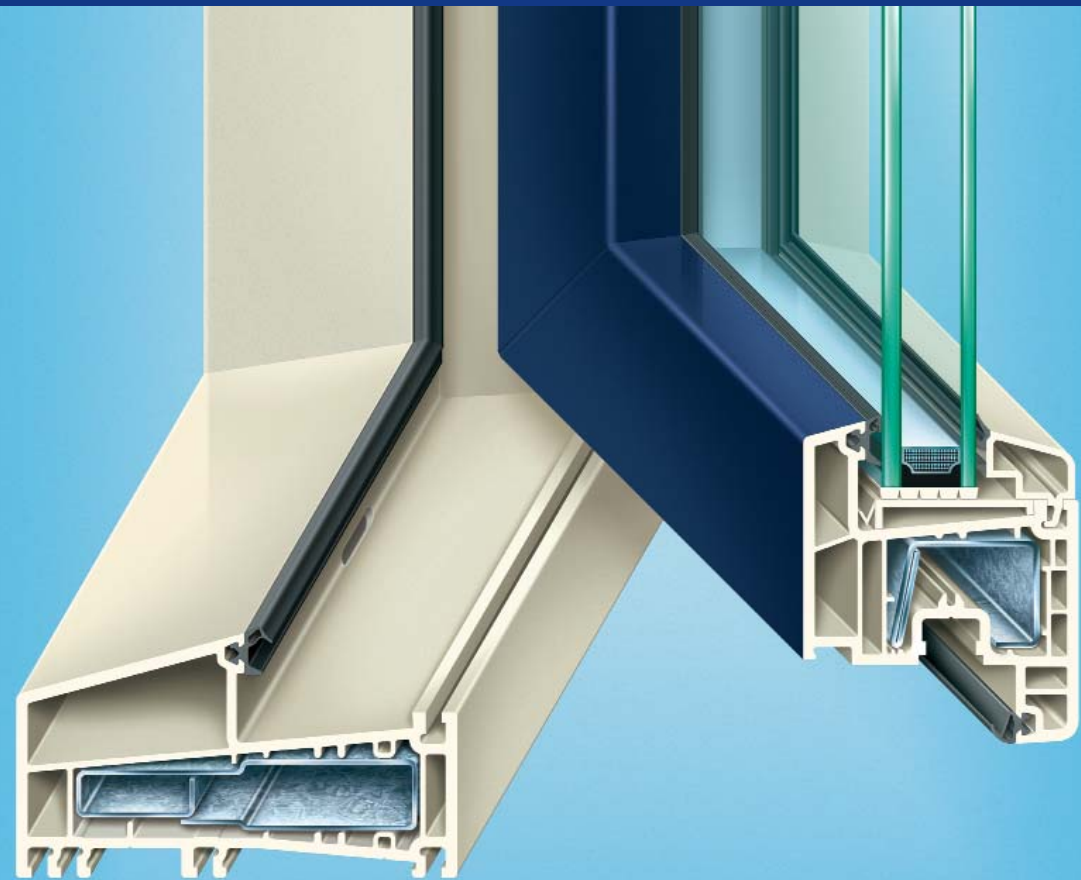

Deze positie op de markt heeft Kömmerling mede te danken aan zijn kwalitatief goede producten, zeer betrouwbare logistiek, het brede productspectrum en zijn flexibiliteit. Binnen dit systeem worden er nog een aantal producten geleverd zoals Rola-Plus rolluiken, Kömacel kunststof platen, Kömaterra vensterbankprofielen enz.

Een andere zeer belangrijke factor binnen deze succesformule zijn uiteraard de Kömmerling partners. Dit zijn stuk voor stuk bedrijven met een lange staat van dienst en een marktgerichte visie. Deze kunststof kozijnfabrikanten zijn actief in alle marktsegmenten. Iedere fabrikant heeft echter ook zijn eigen specialisme.

Door deze samenwerking is er een partnership ontstaan die op alle vragen uit de markt direct een antwoord heeft. Of het nu gaat om ingewikkelde detailleringen voor bijvoorbeeld hoogbouw en andere projecten of grote woningbouwprojecten alsmede de particuliere markt die enorme hoge eisen stelt aan de afwerking. Kömmerling en zijn fabrikanten hebben hiervoor een oplossing.

Gezien de nieuwe ontwikkelingen in Nederland en Europa vond Kömmerling het tijd om in samenspraak met haar partners een nieuw systeem te ontwikkelen ten behoeve van de nederlandse markt. Dit nieuwe systeem geeft antwoordt op de huidige en in de toekomst gestelde vragen.

K-vision by kömmerling

Ondanks dat de vraag uit de markt nog niet echt aanwezig was, denkt Kömmerling dat dit nieuwe systeem binnen afzienbare tijd de maatstaf is op het gebied van kunststof kozijnen in Nederland.

Dit nieuwe systeem heeft alles wat de markt in de toekomst gaat vragen, zoals:

- Mogelijkheden tot het maken van grote kozijnafmetingen
- Slanke profilering
- Toepassen van dikker glas ivm geluids- en warmte isolatie
- Geen lood als stabilisator
- Klassieke en Moderne vormgeving
- Verdiept naar buiten draaiend systeem
- Groot kleurenspectrum d.m.v. een renolit cachering

Door K-vision toe te passen heeft u de mogelijkheid om nagenoeg alles te ontwerpen, ook uit te voeren, wat binnen de mogelijkheden van kunststof kozijnen en gevels valt + net iets meer.

Uiteraard blijft Kömmerling met het nieuwe profielsysteem K-vision garant staan voor een hoge kwaliteit en betrouwbaarheid met een nog grotere flexibiliteit in profielkeuzes en kleur. Vanaf September is dit nieuwe systeem leverbaar, voor informatie kunt u terecht bij profine nederland.